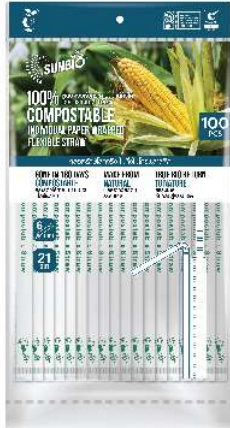

# ผลิตภัณฑ์รักษ์สิ่งแวดล้อม สลายตัวได้โดยธรรมชาติ 100%

**GONE IN 180 DAYS  
COMPOSTABLE**  
สลายตัวได้ใน 180 วัน  
เมื่อฝังกลบภายใต้สภาวะควบคุม

**MADE FROM  
NATURAL**  
ผลิตจากวัตถุดิบ  
ธรรมชาติ

**TRUE BIO RETURN  
TO NATURE**  
จากธรรมชาติ  
คืนกลับสู่ธรรมชาติ

## COMPOSTABLE FLEXIBLE DRINKING STRAWS หลอดงอสลายตัวได้

สินค้า	ขนาด (ซม.)	รหัสสินค้า	บาร์โค้ด	การบรรจุ จำนวนหลอด/แพ็ค แพ็ค/ลัง	ราคาแนะนำผู้บริโภค ขายปลีก/กล่อง (รวม VAT)	ราคาแนะนำผู้บริโภค ขายปลีก/ลัง (รวม VAT)
หลอดงอ ห่อกระดาษ	Dia 6 ยาว 22	GSBIOT2-0076	885 0257 410266	35 เส้น 24	29	696
หลอดงอ	Dia 6 ยาว 22	GSBIOT2-0075	885 0257 410259	50 เส้น 24	29	696
หลอดงอ ห่อกระดาษ	Dia 6 ยาว 21	GSBIOT2-0072	885 0257 410273	100 เส้น 25	40	1,000

## PAPER STRAW หลอดกระดาษย่อยสลายได้โดยธรรมชาติ

สินค้า	ขนาด (มม.)	รหัสสินค้า	บาร์โค้ด	การบรรจุ จำนวนหลอด/แพ็ค แพ็ค/ลัง	ราคาแนะนำผู้บริโภค ขายปลีก/กล่อง (รวม VAT)	ราคาแนะนำผู้บริโภค ขายปลีก/ลัง (รวม VAT)
หลอดกระดาษสีขาว	Dia 6 ยาว 21	GSPAPT2-0010	885 0257 410280	35 เส้น 24	39	936
หลอดกระดาษสีขาว	Dia 8 ยาว 23	GSPAPT2-0011	885 0257 410297	50 เส้น 24	75	1,800
หลอดกระดาษสีขาว	Dia 6 ยาว 21	GSPAPT2-0001	885 0257 410082	100 เส้น 24	75	1,800